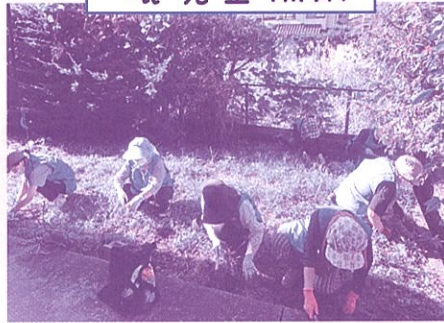

9月14日(水)、敬老祝賀会を開催しました。今年松川荘で百寿を迎えられた利用者様は3名。白寿を迎えられた利用者様が2名。米寿を迎えられた利用者様が2名。いらっしゃいました。

社会福祉協議会水野会長から賞状と記念品が贈られ、受け取った利用者様からは「ありがとうございます。これからも健康で頑張ります!」と謝辞を述べられました。

利用者様の健康長寿を皆でお祝いする事が出来ました。

最近のできごと あれこれ

「9月のお楽しみ会」

環境整備後

「紅葉狩り」

天気の良い日に紅葉狩りに出かけました。松川荘の近所をお散歩しているとキンモクセイから、甘いやさしい匂いがしてきて「秋の香りだね！」とお話されていました。気持ち良い日差しを浴びて、体いっばいに秋を感じて来ました。

施設でのひこま

「しょ！しょ！証城寺〜♪」
皆さん大好きな唄のしぐ♪

ふれあい広場で、皆さんの
力作が展示されました！

大人気の紙芝居です！
今日のお話はなんでしょう〜。

「色々なレクリエーション発表♪」