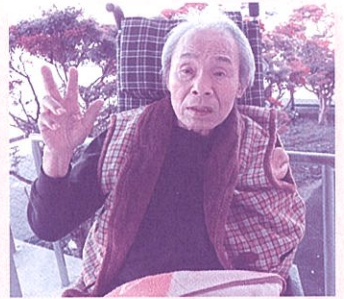

9月14日(水)、敬老祝賀会を開催しました。今年松川荘で百寿を迎えられた利用者様は3名。白寿を迎えられた利用者様が2名。米寿を迎えられた利用者様が2名。いらっしゃいました。

社会福祉協議会水野会長から賞状と記念品が贈られ、受け取った利用者様からは「ありがとうございます。これからも健康で頑張ります!」と謝辞を述べられました。

利用者様の健康長寿を皆でお祝いする事が出来ました。

最近のできごと あれこれ

「9月のお楽しみ会」

9月16日（金）おいしいスイーツを食べようという企画でお楽しみ会が開催されました。皆さんご自分で好きなスイーツを選ばれ、ステキな音楽を聴きながら、楽しく語り合い、甘いひと時を過ごされました。

「日赤奉仕団」

9月26日（月）日赤奉仕団第4分団の皆さんによる環境整備の活動が行われました。敷地内の草の茂った庭をあっという間に、綺麗にさせていただきありがとうございました。今後ともよろしく願います。

環境整備前

環境整備後

「紅葉狩り」

天気の良い日に紅葉狩りに出かけました。松川荘の近所をお散歩しているとキンモクセイから、甘いやさしい匂いがしてきて「秋の香りだね！」とお話されていました。気持ち良い日差しを浴びて、体いっばいに秋を感じて来ました。

施設でのひこま

「しょ！しょ！証城寺〜♪」
皆さん大好きな唄のしぐ♪

ふれあい広場で、皆さんの
力作が展示されました！

大人気の紙芝居です！
今日のお話はなんでしょう〜。

「色々なレクリエーション発表♪」